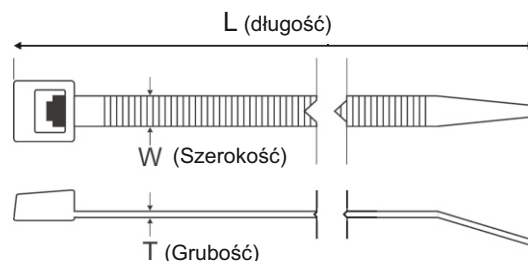

Dane ogólne

- Ząbki na całej długości opaski pozwalają na precyzyjne zaciśnięcie i dopasowanie
- Odgięta, ząbkowana końcówka opaski pozwala na wygodne wprowadzenie jej do głowicy.
- Gładkie krawędzie opaski nie powodują uszkodzeń i są bezpieczne dla użytkownika.

**Dane techniczne**

- Zakres temperatury pracy: -40°C ~ 80°C
- Materiał: tworzywo sztuczne Poliamid PA66 (nylon)
- Wykonanie z wewnętrznym ząbkowaniem

- Bezhalogenowe
- Certyfikaty: UL, DNV, ABS
- Perność zgodna z UL94V-2

**Opaski kablowe standardowe w kolorze naturalnym (NAT)**

Nr kat.	W [mm]	L [mm]	T [mm]	max średnica wiązki [mm]	min siła zacisku [N]	opak. [szt.]
701608	2,5	80	1,0	15	80	100
701610	2,5	100	1,0	22	80	100
701611	2,5	120	1,0	28	80	100
701613	2,5	142	1,0	35	80	100
701615	2,5	165	1,0	43	80	100
701618	2,5	203	1,0	53	80	100
701620	3,6	143	1,2	33	175	100
701625	3,6	203	1,2	52	175	100
701630	3,6	300	1,2	76	175	100
701632	3,6	368	1,2	102	175	100
701612	4,6	120	1,4	24	220	100
701614	4,6	160	1,4	38	220	100
701616	4,6	190	1,4	46	220	100
701642	4,6	203	1,4	50	220	100
701622	4,6	250	1,4	65	220	100
701645	4,6	280	1,4	75	220	100

Nr kat.	W [mm]	L [mm]	T [mm]	max średnica wiązki [mm]	min siła zacisku [N]	opak. [szt.]
701650	4,6	368	1,4	102	220	100
701636	4,6	385	1,4	105	220	100
701657	4,6	432	1,4	120	220	100
701617	7,6	203	1,8	50	530	100
701634	7,6	300	1,8	80	530	100
701635	7,6	370	1,8	102	530	100
701658	7,6	450	1,8	128	530	100
701662	7,6	550	1,8	160	530	100
701664	7,6	750	1,8	223	530	100
701666	9,0	776	2,0	228	780	100
701670	9,0	1020	2,0	306	780	100
701671	9,0	1220	2,0	367	780	100
701659	12,6	580	2,0	152	1110	100
701663	12,6	730	2,0	217	1110	100
701667	12,6	1030	2,0	295	1110	100