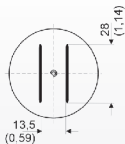

# DYSZE SOP DO ZESTAWU XY 626

A1258B SOP7,6x12,7  
Nr kat. 203455

A1260B SOP8,6x18  
Nr kat. 203456

A1259B SOP13x28  
Nr kat. 203432

**BIALL Sp. z o.o.**

Otomin, ul. Słoneczna 43, 80-174 GDAŃSK  
tel. (0 58) 322 11 91, 92; fax (0 58) 322 11 93  
e-mail: [biall@biall.com.pl](mailto:biall@biall.com.pl) [www.biall.com.pl](http://www.biall.com.pl)