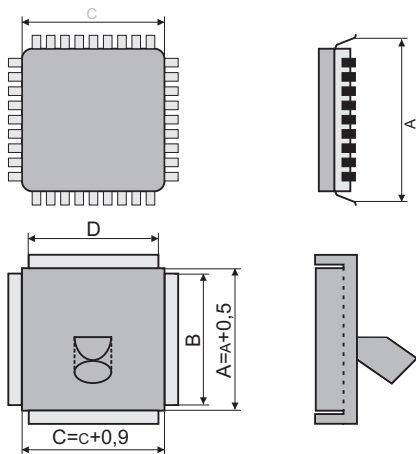

Groty BOX stosowane z grotem-adaptorem 408/608:

Nr kat.	wymiar [mm]			
	A	B	C	D
203360	8,5	6,5	8,5	6,5
203365	14,0	9,5	14,0	9,5
203370	23,0	20,0	23,0	20,0
203371	20,0	17,0	20,0	17,0
203373	17,0	14,0	17,0	14,0
203366	16,3	13,3	16,3	13,3
203368	23,0	20,0	17,0	14,0
203372	15,5	12,5	15,5	12,5
203367	12,5	9,5	12,5	9,5