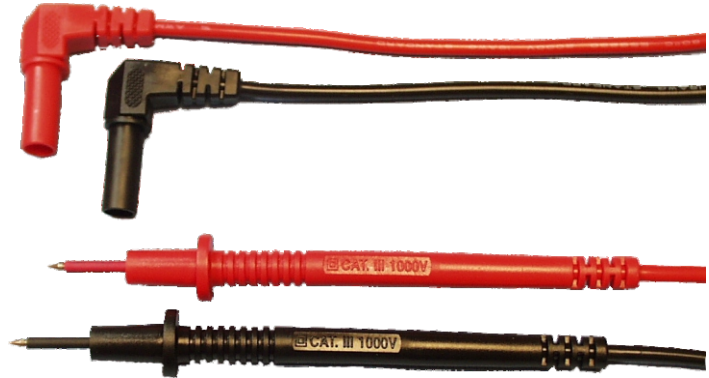

**PP 20A/80cm Przewody pom. 10A, CAT III 1000V CHY**  
 Nr kat. 105054

**Opis:**

Oryginalny komplet przewodów CHY do mierników zakończone sondami pomiarowymi (szpilkami). Długie wtyki kątowe zapewniają lepszą współpracę z droższymi, profesjonalnymi multimetrami i miernikami.

**Specyfikacja:**

Spełnia normę	CAT III 1000V
Długość przewodów (bez sondy i wtyku)	ok. 80cm
Wtyk	kątowy bananowy 4mm (długi)
Zakończenie	sonda pomiarowa 130mm
Dopuszczalne napięcie	1000V
Dopuszczalny prąd	10A
Styki	mosiężne niklowane
Wyposażenie	dwa przewody: czarny i czerwony